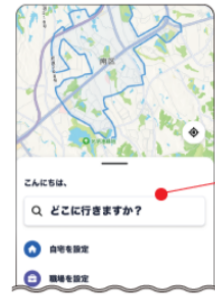

停留所のご案内

1 「どこに行きますか?」をタップ。

Q どこに行きますか?

- ### 稲葉・赤坂台・新檜尾台
- 56 ペガサス福泉中央こども園
 - 57 南消防署福泉出張所
 - 58 稲葉自治会館
 - 59 稲葉レモンバームひろば
 - 60 赤坂台こがも公園
 - 61 赤坂台デイサービス
 - 63 新檜尾第1公園
 - 64 鴨谷橋北詰(北行き)
 - 65 鴨谷橋北詰(南行き)

- ### 鴨谷台
- 67 鴨谷台1丁北
 - 68 鴨谷第2公園
 - 69 鴨谷台ネーブル広場
 - 70 鴨谷台ネーブル広場
 - 71 (北行き)
 - 72 鴨谷台ネーブル広場
 - 73 鴨谷台ネーブル広場
 - 74 (南行き)

- ### 和田・豊田
- 24 和田ムーレイン広場
 - 25 和田自治会館
 - 28 豊田アマナ公園
 - 30 豊田つくばねそう公園
 - 31 荒山公園
 - 32 豊田自治会館

- ### 小代
- 26 小代バス停留所(北行き)
 - 27 小代バス停留所(南行き)
- 路線バス(JR津久野駅、堺市立総合医療センター方面)との乗り継ぎが便利です。
※別途路線バス運賃が必要。

- ### 城山台・美木多上
- 75 鴨谷台自治会館
 - 76 府営鴨谷台1丁住宅
 - 77 府営鴨谷台1丁住宅